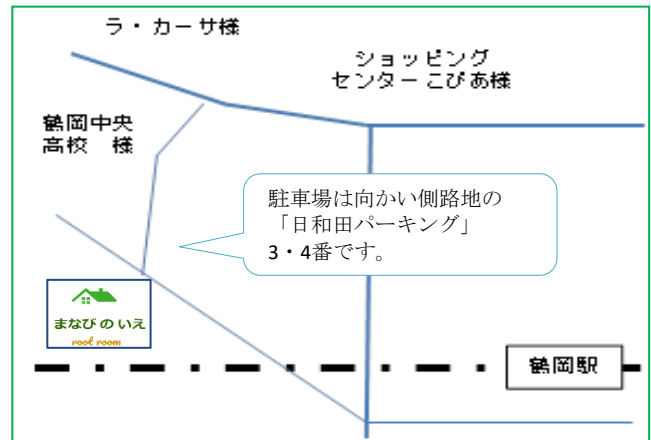

☆スケジュール 自由予約制 下記以外の日程はご相談ください。

3/15(土) 10:00-16:00	3/17(月) 10:00-17:00	3/18(火) 10:00-17:00	3/19(水) 10:00-17:00	祝日のため お休み	3/21(金) 13:00-17:00
3/22(土) 10:00-16:00	3/24(月) 10:00-17:00	3/25(火) 10:00-17:00	3/26(水) 10:00-17:00	3/27(木) 10:00-17:00	3/28(金) 10:00-17:00
3/29(土) 10:00-16:00	3/31(月) 10:00-17:00	4/1(火) 10:00-17:00	4/2(水) 10:00-17:00	4/3(木) 10:00-17:00	4/4(金) 10:00-17:00
4/5(土) 10:00-16:00					

☆通常クラス

- 中学生学習
- 小学生学習
- 英会話
- 英検対策
- そのほか大人向けセミナー、
  各種資格試験取得講座もあります。

*全クラスオンライン対応しています！

学習塾・英会話

鶴岡市日和田町8-54

まなびのいえ ☎ 0235-64-1187

☆申込書☆

氏名	学校・園名など	学年	保護者氏名
ご住所		電話番号	
申込講座名		希望日時	

計 _____ 円を添えて申し込みます。